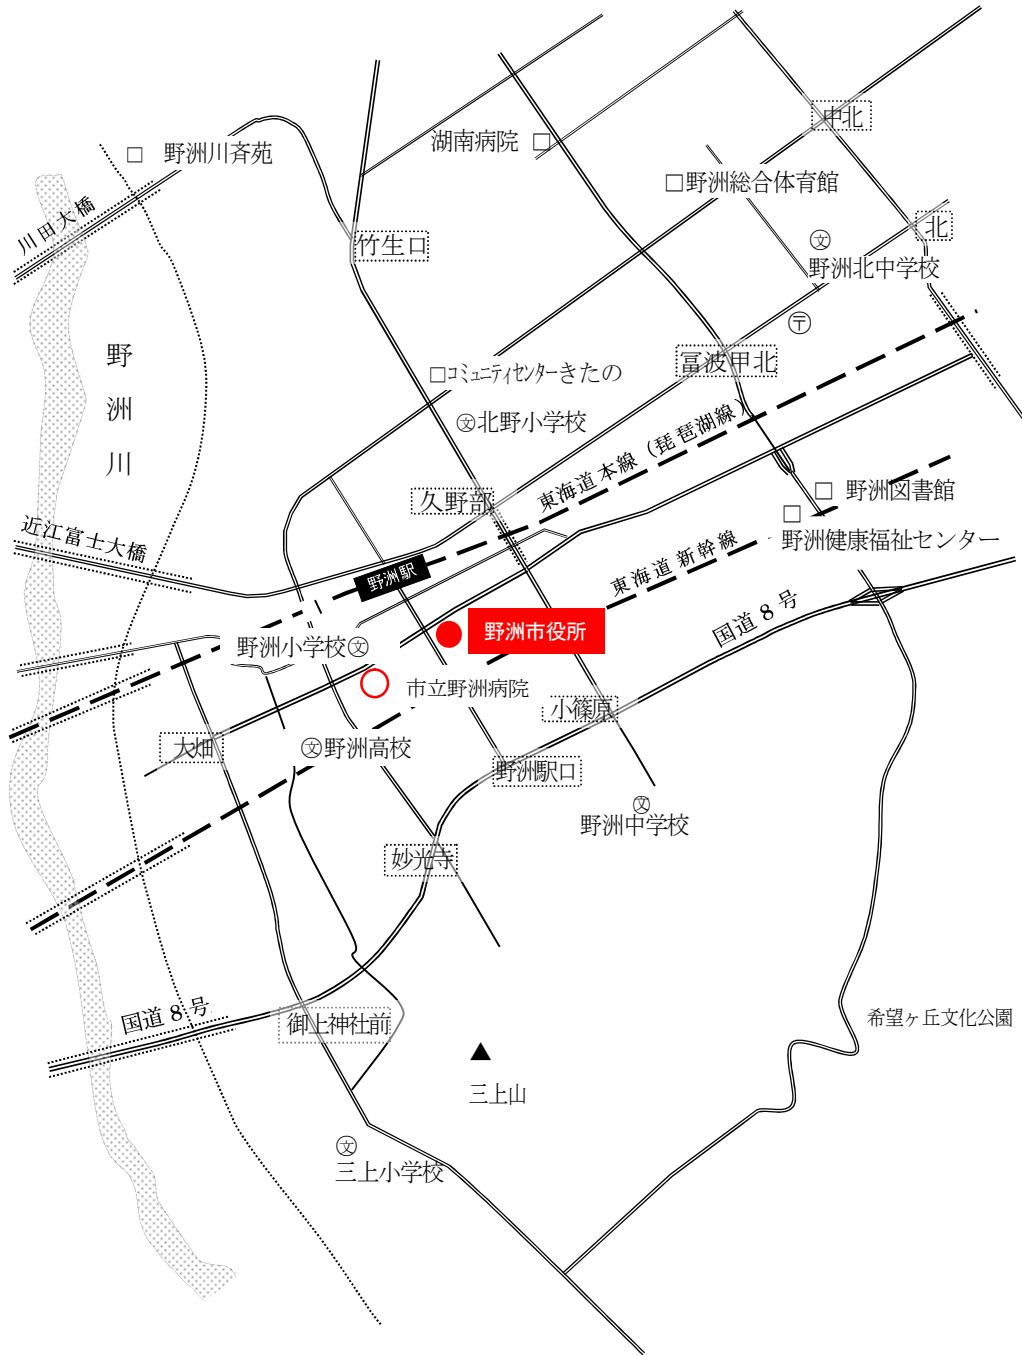

試験会場 野洲市役所 周辺地図

【交通機関のご案内】 JR琵琶湖線 野洲駅下車 南口より徒歩約4分

試験当日は閉庁日のため、正面玄関からは入場できません。
正面から見て右横側の入口（守衛室がある側）からお入りください。
受付は2階にありますので、案内に従ってお進みください。