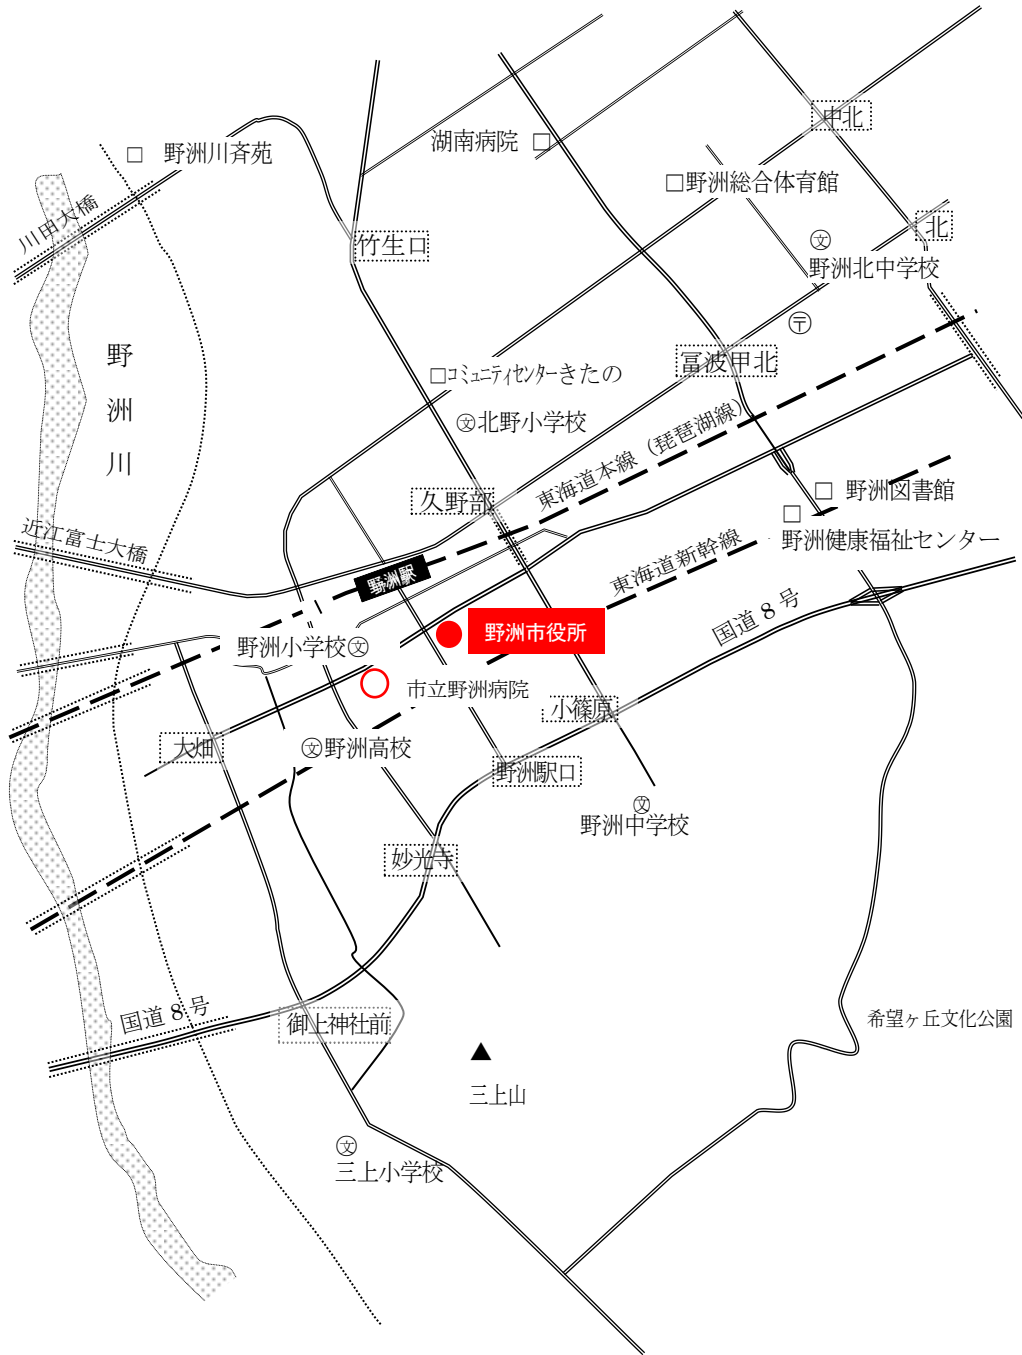

試験会場 野洲市役所 周辺地図

【交通機関のご案内】 JR琵琶湖線 野洲駅下車 南口より徒歩約4分